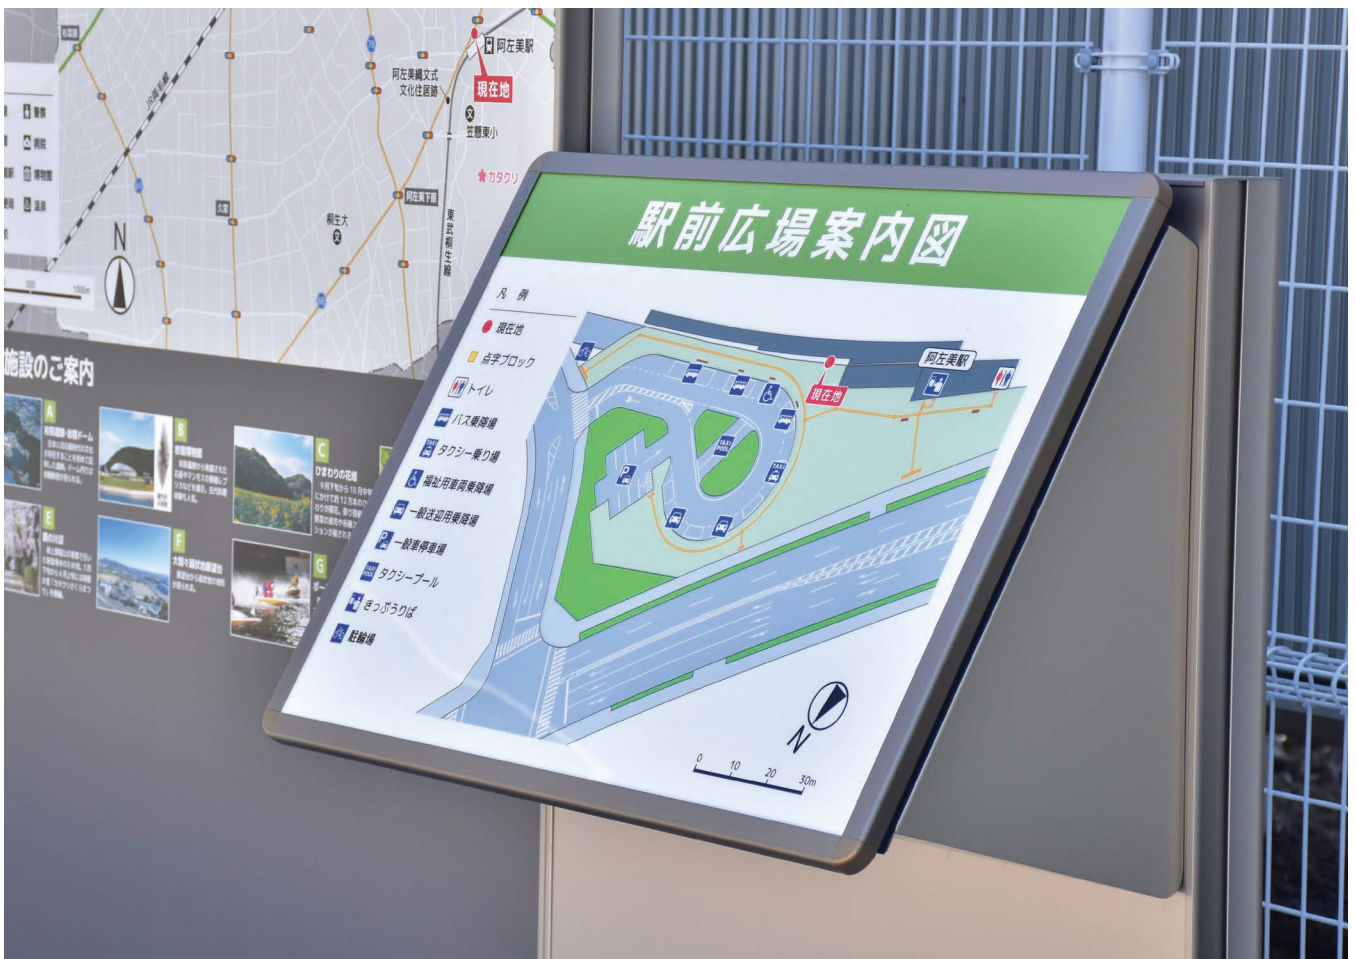

静岡駅

静岡県静岡市

超耐候 EB コートプリント点字触知

福島駅東口

福島県福島市

点字触知図付き音声案内サイン LISA-1RW
+ 超耐候 EB コートプリント点字触知

田原町駅南口

福井県福井市

点字触知図付き音声案内サイン LISA-1RW タイプ +LEDWING

高坂駅

埼玉県東松山市

インフォメックス G タイプ
+ 超耐候 EB コートプリント点字触知

阿左美駅

群馬県みどり市

ダイナスティ D タイプ + 超耐候 EB コートプリント点字触知

せいせき公園